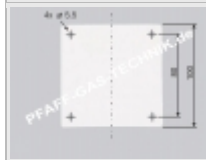

Dichtung zu Drosselement PALMA 1 PE = 10 Stück

Hersteller: Oranier - Justus

Bestellnr:
66.50.25

150,00 €