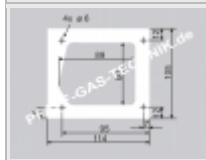

Dichtung zu Hauptbrenner PALMA 1 PE = 10 Stück

Hersteller: Oranier – Justus

www.pfaff-handel.de

Bestellnr:
66.90.59

150,00 €