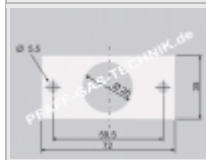

Dichtung zu Glimmscheibe PALMA 1 PE = 10 Stück

Hersteller: Oranier - Justus

Bestellnr:
66.90.68

110,00 €