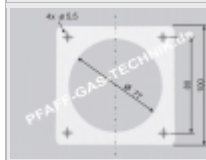

Dichtung zu Abgasstutzen PALMA 1 PE = 10 Stück

Hersteller: Oranier - Justus

Bestellnr:
66.50.23

150,00 €